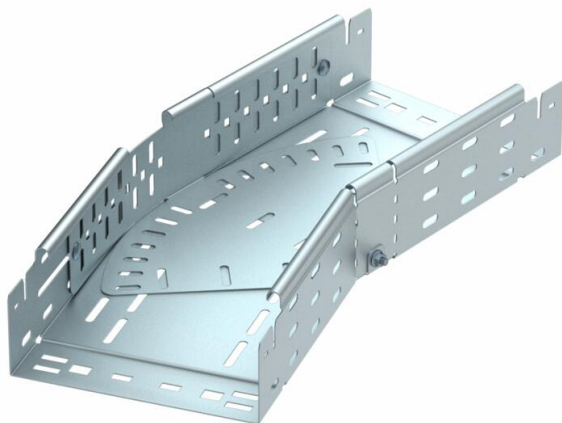

Ficha técnica

Ângulo variável Magic 85 FT

Ref.: 6040600

Ângulo variável de 0° - 90° com sistema de conexão rápida. Para todos os tipos de caminhos de cabos em chapa com aba de 85 mm.

St Aço

FT Galvanizado por imersão a quente após maquinação

Dados originais

Ref.:	6040600
Tipo	RBMV 810 FT
Designação 1	Ângulo variável
Designação 2	com união de encaixe rápido
Fabricante	OBO
Dimensão	85x100
Material	Aço
Superfície	Galvanizado por imersão a quente após maquinação
Norma de superfície	DIN EN ISO 1461
Menor unidade de venda	1
Unidade de quantidade	Unidade
Peso	100 kg
Unidade de peso	kg/100 un.

Ficha técnica

Ângulo variável Magic 85 FT

Ref.: 6040600

Dimensões

Largura	100 mm
Altura	85 mm
Espessura das chapas	1 mm
Medida B	100 mm
Medida L	340 mm

Dados técnicos

Curva (ângulo)	regulável
Versão conector	União integrada
Funktionsgaranti	não
Instalação no pavimento	sim
Representação de orifícios NATO	não
Alteração da direção	horizontal
Aço inoxidável, decapado	não
Perfuração lateral	sim
Versão para grandes cargas	não
Tipo de conector sistema de caminhos de cabos	Fixação por "click"