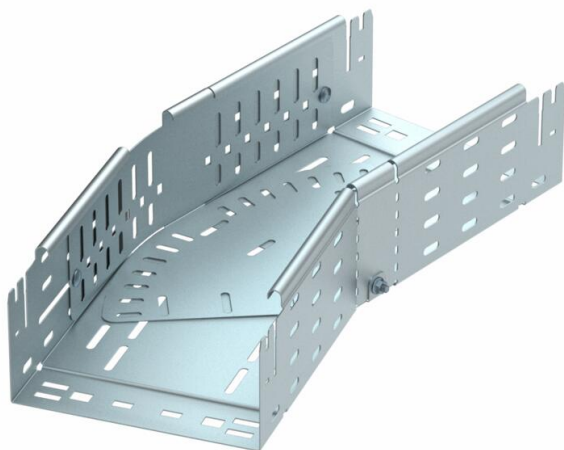

Ficha técnica

Ângulo variável Magic 110 FT

Ref.: 6040700

Ângulo variável de 0° - 90° com sistema de conexão rápida. Para todos os tipos de caminhos de cabos em chapa com aba de 110 mm.

St Aço

FT Galvanizado por imersão a quente após maquinação

Dados originais

Ref.:	6040700
Tipo	RBMV 110 FT
Designação 1	Ângulo variável
Designação 2	com união de encaixe rápido
Fabricante	OBO
Dimensão	110x100
Material	Aço
Superfície	Galvanizado por imersão a quente após maquinação
Norma de superfície	DIN EN ISO 1461
Menor unidade de venda	1
Unidade de quantidade	Unidade
Peso	117,6 kg
Unidade de peso	kg/100 un.

Ficha técnica

Ângulo variável Magic 110 FT

Ref.: 6040700

Dimensões

Largura	100 mm
Altura	110 mm
Espessura das chapas	1 mm
Medida B	100 mm
Medida L	340 mm

Dados técnicos

Curva (ângulo)	regulável
Versão conector	União integrada
Funktionsgaranti	não
Instalação no pavimento	sim
Representação de orifícios NATO	não
Alteração da direção	horizontal
Aço inoxidável, decapado	não
Perfuração lateral	sim
Versão para grandes cargas	não
Tipo de conector sistema de caminhos de cabos	Fixação por "click"