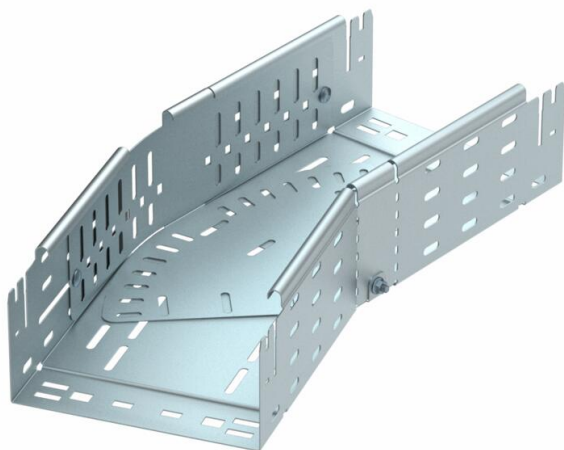

Ficha técnica

Ângulo variável Magic 110 FT

Ref.: 6040702

Ângulo variável de 0° - 90° com sistema de conexão rápida. Para todos os tipos de caminhos de cabos em chapa com aba de 110 mm.

St Aço

FT Galvanizado por imersão a quente após maquinação

Dados originais

Ref.:	6040702
Tipo	RBMV 115 FT
Designação 1	Ângulo variável
Designação 2	com união de encaixe rápido
Fabricante	OBO
Dimensão	110x150
Material	Aço
Superfície	Galvanizado por imersão a quente após maquinação
Norma de superfície	DIN EN ISO 1461
Menor unidade de venda	1
Unidade de quantidade	Unidade
Peso	170,5 kg
Unidade de peso	kg/100 un.

Ficha técnica

Ângulo variável Magic 110 FT

Ref.: 6040702

Dimensões

Largura	150 mm
Altura	110 mm
Espessura das chapas	1 mm
Medida B	150 mm
Medida L	420 mm

Dados técnicos

Curva (ângulo)	regulável
Versão conector	União integrada
Funktionsgaranti	não
Instalação no pavimento	sim
Representação de orifícios NATO	não
Alteração da direção	horizontal
Aço inoxidável, decapado	não
Perfuração lateral	sim
Versão para grandes cargas	não
Tipo de conector sistema de caminhos de cabos	Fixação por "click"