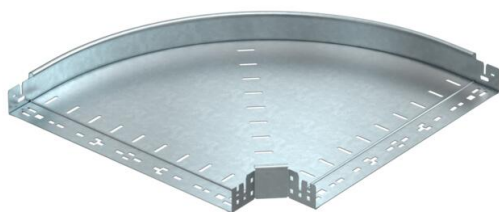

Ficha técnica

Ângulo 90° Magic 60 FT

Ref.: 6041160

Ângulo de 90° com sistema de encaixe rápido. Para todos os tipos de caminhos de cabos em chapa com a altura lateral de 60 mm.

St Aço

FT Galvanizado por imersão a quente após maquinação

Dados originais

Ref.:	6041160
Tipo	RBM 90 650 FT
Designação 1	Ângulo 90°
Designação 2	com união de encaixe rápido
Fabricante	OBO
Dimensão	60x500
Material	Aço
Superfície	Galvanizado por imersão a quente após maquinação
Norma de superfície	DIN EN ISO 1461
Menor unidade de venda	1
Unidade de quantidade	Unidade
Peso	406,3 kg
Unidade de peso	kg/100 un.

Ficha técnica

Ângulo 90° Magic 60 FT

Ref.: 6041160

Dimensões

Largura	500 mm
Altura	60 mm
Altura	2 in
Espessura das chapas	1,25 mm
Medida B	500 mm

Dados técnicos

Curva (ângulo)	90°
Versão conector	União integrada
Modelo	Ângulo rígido
Funktionsgaranti	não
Instalação no pavimento	não
Representação de orifícios NATO	não
Alteração da direção	horizontal
Aço inoxidável, decapado	não
Perfuração lateral	não
Versão para grandes cargas	não
Tipo de conector sistema de caminhos de cabos	Fixação por "click"