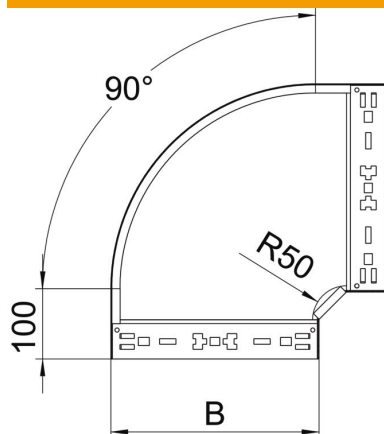

Ficha técnica

Ângulo 90° Magic 60 FT

Ref.: 6041160

Ângulo de 90° com sistema de encaixe rápido. Para todos os tipos de caminhos de cabos em chapa com a altura lateral de 60 mm.

St Aço

FT Galvanizado por imersão a quente após maquinação

Dados originais

Ref.:	6041160
Tipo	RBM 90 650 FT
Designação 1	Ângulo 90°
Designação 2	com união de encaixe rápido
Fabricante	OBO
Dimensão	60x500
Material	Aço
Superfície	Galvanizado por imersão a quente após maquinação
Norma de superfície	DIN EN ISO 1461
Menor unidade de venda	1
Unidade de quantidade	Unidade
Peso	406,3 kg
Unidade de peso	kg/100 un.

Ficha técnica

Ângulo 90° Magic 60 FT

Ref.: 6041160

Dimensões

Largura	500 mm
Altura	60 mm
Altura	2 in
Espessura das chapas	1,25 mm
Medida B	500 mm

Dados técnicos

Curva (ângulo)	90°
Versão conector	União integrada
Modelo	Ângulo rígido
Funktionsgaranti	não
Instalação no pavimento	não
Representação de orifícios NATO	não
Alteração da direção	horizontal
Aço inoxidável, decapado	não
Perfuração lateral	não
Versão para grandes cargas	não
Tipo de conector sistema de caminhos de cabos	Fixação por "click"