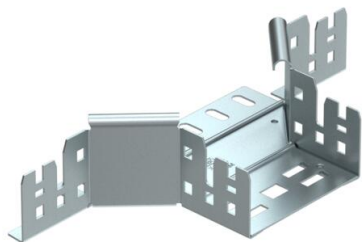

## Derivação simples Magic 60 FS

Ref.: 6041230

Derivação com união de encaixe rápido. Para todos os tipos de caminhos de cabos em chapa com a altura lateral de 60 mm.

**St** Aço

**FS** galvanizado pelo método Sendzimir

### Dados originais

Ref.:	6041230
Tipo	RAAM 610 FS
Designação 1	Derivação simples
Designação 2	com união de encaixe rápido
Fabricante	OBO
Dimensão	60x100
Cor	zinco
Material	Aço
Superfície	galvanizado pelo método Sendzimir
Norma de superfície	DIN EN 10346
Menor unidade de venda	1
Unidade de quantidade	Unidade
Peso	37,7 kg
Unidade de peso	kg/100 un.
Pegada de CO2 (GWP) do berço ao portão	1,3374 kg COe / 1 Peça

### Dimensões

Largura	100 mm
Largura	4 in
Altura	60 mm
Altura	2 in
Espessura das chapas	1,25 mm
Medida B	100 mm

### Dados técnicos

Curva (ângulo)	90°
Largura inferior	100 mm
Versão conector	União integrada
Funktionsgaranti	sim
Espessura da base	1,25 mm
Representação de orifícios NATO	não
Alteração da direção	horizontal
Aço inoxidável, decapado	não
Versão para grandes cargas	não
Tipo de conector sistema de caminhos de cabos	Fixação por "click"