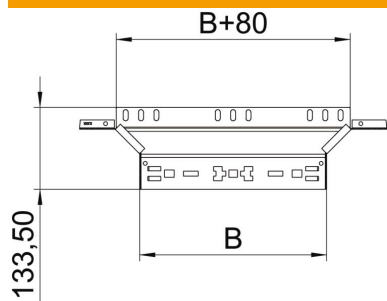

### Dados originais

Ref.:	6041230
Tipo	RAAM 610 FS
Designação 1	Derivação simples
Designação 2	com união de encaixe rápido
Fabricante	OBO
Dimensão	60x100
Cor	zinco
Material	Aço
Superfície	galvanizado pelo método Sendzimir
Norma de superfície	DIN EN 10346
Menor unidade de venda	1
Unidade de quantidade	Unidade
Peso	37,7 kg
Unidade de peso	kg/100 un.
Pegada de CO2 (GWP) do berço ao portão	1,3374 kg COe / 1 Peça

### Dimensões

Largura	100 mm
Largura	4 in
Altura	60 mm
Altura	2 in
Espessura das chapas	1,25 mm
Medida B	100 mm

### Dados técnicos

Curva (ângulo)	90°
Largura inferior	100 mm
Versão conector	União integrada
Funktionsgaranti	sim
Espessura da base	1,25 mm
Representação de orifícios NATO	não
Alteração da direção	horizontal
Aço inoxidável, decapado	não
Versão para grandes cargas	não
Tipo de conector sistema de caminhos de cabos	Fixação por "click"