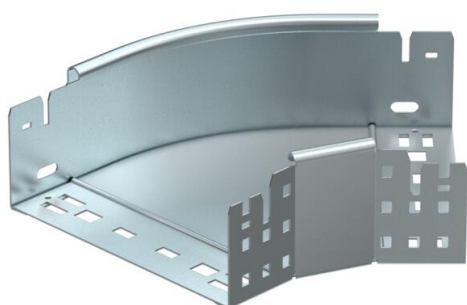

Ficha técnica

Ângulo 45° Magic 85 FS

Ref.:: 6041412

Ângulo de 45° com sistema de conexão rápida. Para todos os tipos de caminhos de cabos em chapa com aba de 85 mm.

St Aço

FS galvanizado pelo método Sendzimir

Dados originais

| | |
|------------------------|-----------------------------------|
| Ref.: | 6041412 |
| Tipo | RBM 45 820 FS |
| Designação 1 | Ângulo 45° |
| Designação 2 | com união de encaixe rápido |
| Fabricante | OBO |
| Dimensão | 85x200 |
| Cor | zinco |
| Material | Aço |
| Superfície | galvanizado pelo método Sendzimir |
| Norma de superfície | DIN EN 10346 |
| Menor unidade de venda | 1 |
| Unidade de quantidade | Unidade |
| Peso | 98,1 kg |
| Unidade de peso | kg/100 un. |

Ficha técnica

Ângulo 45° Magic 85 FS

Ref.: 6041412

Dimensões

| | |
|----------------------|---------|
| Largura | 200 mm |
| Altura | 85 mm |
| Espessura das chapas | 1,25 mm |
| Medida B | 200 mm |

Dados técnicos

| | |
|---|---------------------|
| Curva (ângulo) | 45° |
| Versão conector | União integrada |
| Funktionsgaranti | não |
| Instalação no pavimento | não |
| Representação de orifícios NATO | não |
| Alteração da direção | horizontal |
| Aço inoxidável, decapado | não |
| Perfuração lateral | não |
| Versão para grandes cargas | não |
| Tipo de conector sistema de caminhos de cabos | Fixação por "click" |