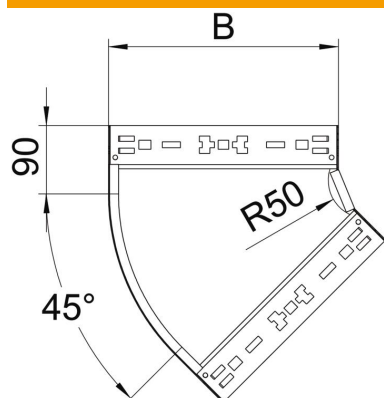

Ficha técnica

Ângulo 45° Magic 85 FS

Ref.:: 6041412

Ângulo de 45° com sistema de conexão rápida. Para todos os tipos de caminhos de cabos em chapa com aba de 85 mm.

St Aço

FS galvanizado pelo método Sendzimir

Dados originais

| | |
|------------------------|-----------------------------------|
| Ref.: | 6041412 |
| Tipo | RBM 45 820 FS |
| Designação 1 | Ângulo 45° |
| Designação 2 | com união de encaixe rápido |
| Fabricante | OBO |
| Dimensão | 85x200 |
| Cor | zinco |
| Material | Aço |
| Superfície | galvanizado pelo método Sendzimir |
| Norma de superfície | DIN EN 10346 |
| Menor unidade de venda | 1 |
| Unidade de quantidade | Unidade |
| Peso | 98,1 kg |
| Unidade de peso | kg/100 un. |

Ficha técnica

Ângulo 45° Magic 85 FS

Ref.: 6041412

Dimensões

| | |
|----------------------|---------|
| Largura | 200 mm |
| Altura | 85 mm |
| Espessura das chapas | 1,25 mm |
| Medida B | 200 mm |

Dados técnicos

| | |
|---|---------------------|
| Curva (ângulo) | 45° |
| Versão conector | União integrada |
| Funktionsgaranti | não |
| Instalação no pavimento | não |
| Representação de orifícios NATO | não |
| Alteração da direção | horizontal |
| Aço inoxidável, decapado | não |
| Perfuração lateral | não |
| Versão para grandes cargas | não |
| Tipo de conector sistema de caminhos de cabos | Fixação por "click" |