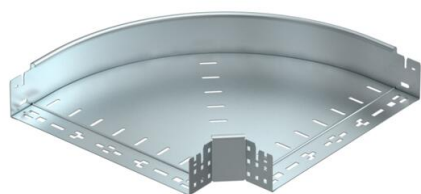

## Ângulo 90° Magic 85 FS

Ref.: 6041496

Ângulo de 90° com sistema de conexão rápida. Para todos os tipos de caminhos de cabos em chapa com aba de 85 mm.

**St** Aço

**FS** galvanizado pelo método Sendzimir

### Dados originais

Ref.:	6041496
Tipo	RBM 90 840 FS
Designação 1	Ângulo 90°
Designação 2	com união de encaixe rápido
Fabricante	OBO
Dimensão	85x400
Material	Aço
Superfície	galvanizado pelo método Sendzimir
Norma de superfície	DIN EN 10346
Menor unidade de venda	1
Unidade de quantidade	Unidade
Peso	299,7 kg
Unidade de peso	kg/100 un.

### Dimensões

Largura	400 mm
Altura	85 mm
Espessura das chapas	1,25 mm
Medida B	400 mm

### Dados técnicos

Curva (ângulo)	90°
Versão conector	União integrada
Funktionsgaranti	não
Instalação no pavimento	não
Representação de orifícios NATO	não
Alteração da direção	horizontal
Aço inoxidável, decapado	não
Perfuração lateral	não
Versão para grandes cargas	não
Tipo de conector sistema de caminhos de cabos	Fixação por "click"