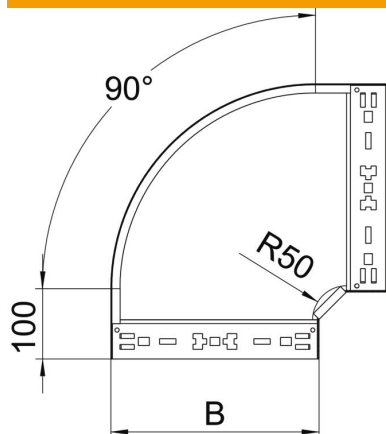

### Dados originais

Ref.:	6041496
Tipo	RBM 90 840 FS
Designação 1	Ângulo 90°
Designação 2	com união de encaixe rápido
Fabricante	OBO
Dimensão	85x400
Material	Aço
Superfície	galvanizado pelo método Sendzimir
Norma de superfície	DIN EN 10346
Menor unidade de venda	1
Unidade de quantidade	Unidade
Peso	299,7 kg
Unidade de peso	kg/100 un.

### Dimensões

Largura	400 mm
Altura	85 mm
Espessura das chapas	1,25 mm
Medida B	400 mm

### Dados técnicos

Curva (ângulo)	90°
Versão conector	União integrada
Funktionsgaranti	não
Instalação no pavimento	não
Representação de orifícios NATO	não
Alteração da direção	horizontal
Aço inoxidável, decapado	não
Perfuração lateral	não
Versão para grandes cargas	não
Tipo de conector sistema de caminhos de cabos	Fixação por "click"