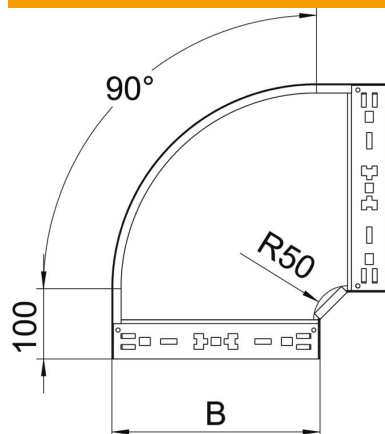

Ficha técnica

Ângulo 90° Magic 85 FS

Ref.: 6041498

Ângulo de 90° com sistema de conexão rápida. Para todos os tipos de caminhos de cabos em chapa com aba de 85 mm.

St Aço

FS galvanizado pelo método Sendzimir

Dados originais

Ref.:	6041498
Tipo	RBM 90 850 FS
Designação 1	Ângulo 90°
Designação 2	com união de encaixe rápido
Fabricante	OBO
Dimensão	85x500
Material	Aço
Superfície	galvanizado pelo método Sendzimir
Norma de superfície	DIN EN 10346
Menor unidade de venda	1
Unidade de quantidade	Unidade
Peso	405,3 kg
Unidade de peso	kg/100 un.

Ficha técnica

Ângulo 90° Magic 85 FS

Ref.:: 6041498

Dimensões

Largura	500 mm
Altura	85 mm
Espessura das chapas	1,25 mm
Medida B	500 mm

Dados técnicos

Curva (ângulo)	90°
Versão conector	União integrada
Funktionsgaranti	não
Instalação no pavimento	não
Representação de orifícios NATO	não
Alteração da direção	horizontal
Aço inoxidável, decapado	não
Perfuração lateral	não
Versão para grandes cargas	não
Tipo de conector sistema de caminhos de cabos	Fixação por "click"