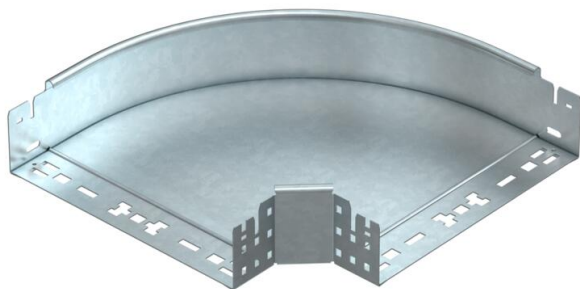

Ficha técnica

Ângulo 90° Magic 85 FT

Ref.: 6041514

Ângulo de 90° com sistema de conexão rápida. Para todos os tipos de caminhos de cabos em chapa com aba de 85 mm.

St Aço

FT Galvanizado por imersão a quente após maquinação

Dados originais

Ref.:	6041514
Tipo	RBM 90 830 FT
Designação 1	Ângulo 90°
Designação 2	com união de encaixe rápido
Fabricante	OBO
Dimensão	85x300
Cor	zinco
Material	Aço
Superfície	Galvanizado por imersão a quente após maquinação
Norma de superfície	DIN EN ISO 1461
Menor unidade de venda	1
Unidade de quantidade	Unidade
Peso	228,7 kg
Unidade de peso	kg/100 un.

Ficha técnica

Ângulo 90° Magic 85 FT

Ref.: 6041514

Dimensões

Largura	300 mm
Altura	85 mm
Espessura das chapas	1,25 mm
Medida B	300 mm

Dados técnicos

Curva (ângulo)	90°
Versão conector	União integrada
Funktionsgaranti	não
Instalação no pavimento	não
Representação de orifícios NATO	não
Alteração da direção	horizontal
Aço inoxidável, decapado	não
Perfuração lateral	não
Versão para grandes cargas	não
Tipo de conector sistema de caminhos de cabos	Fixação por "click"