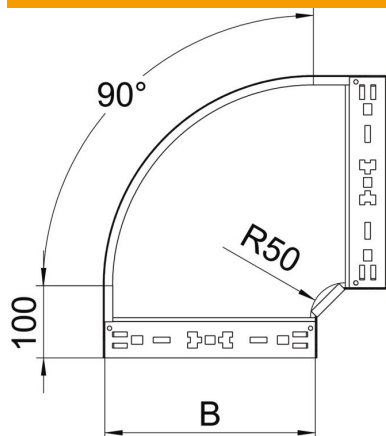

Ficha técnica

Ângulo 90° Magic 85 FT

Ref.: 6041514

Ângulo de 90° com sistema de conexão rápida. Para todos os tipos de caminhos de cabos em chapa com aba de 85 mm.

St Aço

FT Galvanizado por imersão a quente após maquinação

Dados originais

Ref.:	6041514
Tipo	RBM 90 830 FT
Designação 1	Ângulo 90°
Designação 2	com união de encaixe rápido
Fabricante	OBO
Dimensão	85x300
Cor	zinco
Material	Aço
Superfície	Galvanizado por imersão a quente após maquinação
Norma de superfície	DIN EN ISO 1461
Menor unidade de venda	1
Unidade de quantidade	Unidade
Peso	228,7 kg
Unidade de peso	kg/100 un.

Ficha técnica

Ângulo 90° Magic 85 FT

Ref.: 6041514

Dimensões

Largura	300 mm
Altura	85 mm
Espessura das chapas	1,25 mm
Medida B	300 mm

Dados técnicos

Curva (ângulo)	90°
Versão conector	União integrada
Funktionsgaranti	não
Instalação no pavimento	não
Representação de orifícios NATO	não
Alteração da direção	horizontal
Aço inoxidável, decapado	não
Perfuração lateral	não
Versão para grandes cargas	não
Tipo de conector sistema de caminhos de cabos	Fixação por "click"