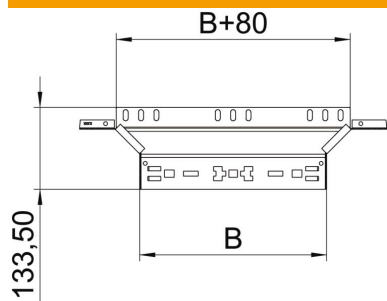

Ficha técnica

Derivação simples Magic 85 FS

Ref.: 6041570

Peça de montagem e derivação com sistema de conector rápido Para todos os tipos de caminhos de cabos em chapa com aba de 85 mm.

St Aço

FS galvanizado pelo método Sendzimir

Dados originais

Ref.:	6041570
Tipo	RAAM 810 FS
Designação 1	Derivação simples
Designação 2	com união de encaixe rápido
Fabricante	OBO
Dimensão	85x100
Material	Aço
Superfície	galvanizado pelo método Sendzimir
Norma de superfície	DIN EN 10346
Menor unidade de venda	1
Unidade de quantidade	Unidade
Peso	45,7 kg
Unidade de peso	kg/100 un.

Ficha técnica

Derivação simples Magic 85 FS

Ref.: 6041570

Dimensões

Largura	100 mm
Altura	85 mm
Espessura das chapas	1,25 mm
Medida B	100 mm

Dados técnicos

Curva (ângulo)	90°
Versão conector	União integrada
Funktionsgaranti	não
Espessura da base	1,25 mm
Representação de orifícios NATO	não
Alteração da direção	horizontal
Aço inoxidável, decapado	não
Versão para grandes cargas	não
Tipo de conector sistema de caminhos de cabos	Fixação por "click"
Espessura da travessa	1,25 mm