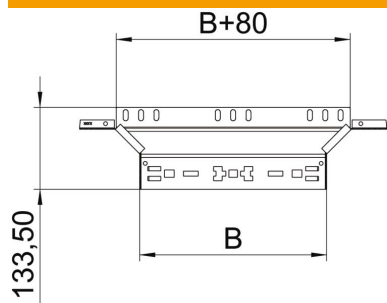

### Dados originais

Ref.:	6041572
Tipo	RAAM 820 FS
Designação 1	Derivação simples
Designação 2	com união de encaixe rápido
Fabricante	OBO
Dimensão	85x200
Material	Aço
Superfície	galvanizado pelo método Sendzimir
Norma de superfície	DIN EN 10346
Menor unidade de venda	1
Unidade de quantidade	Unidade
Peso	58,4 kg
Unidade de peso	kg/100 un.

### Dimensões

Largura	200 mm
Altura	85 mm
Espessura das chapas	1,25 mm
Medida B	200 mm

### Dados técnicos

Curva (ângulo)	90°
Versão conector	União integrada
Funktionsgaranti	não
Espessura da base	1,25 mm
Representação de orifícios NATO	não
Alteração da direção	horizontal
Aço inoxidável, decapado	não
Versão para grandes cargas	não
Tipo de conector sistema de caminhos de cabos	Fixação por "click"
Espessura da travessa	1,25 mm