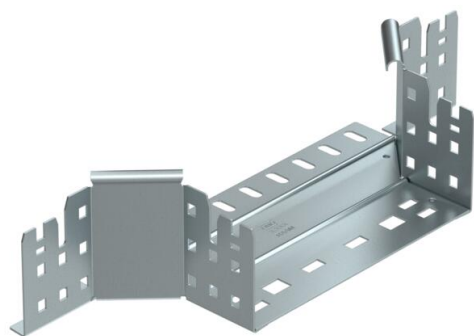

## Derivação simples Magic 85 FS

Ref.:: 6041572

Peça de montagem e derivação com sistema de conector rápido Para todos os tipos de caminhos de cabos em chapa com aba de 85 mm.

**St** Aço

**FS** galvanizado pelo método Sendzimir

### Dados originais

Ref.:	6041572
Tipo	RAAM 820 FS
Designação 1	Derivação simples
Designação 2	com união de encaixe rápido
Fabricante	OBO
Dimensão	85x200
Material	Aço
Superfície	galvanizado pelo método Sendzimir
Norma de superfície	DIN EN 10346
Menor unidade de venda	1
Unidade de quantidade	Unidade
Peso	58,4 kg
Unidade de peso	kg/100 un.

### Dimensões

Largura	200 mm
Altura	85 mm
Espessura das chapas	1,25 mm
Medida B	200 mm

### Dados técnicos

Curva (ângulo)	90°
Versão conector	União integrada
Funktionsgaranti	não
Espessura da base	1,25 mm
Representação de orifícios NATO	não
Alteração da direção	horizontal
Aço inoxidável, decapado	não
Versão para grandes cargas	não
Tipo de conector sistema de caminhos de cabos	Fixação por "click"
Espessura da travessa	1,25 mm