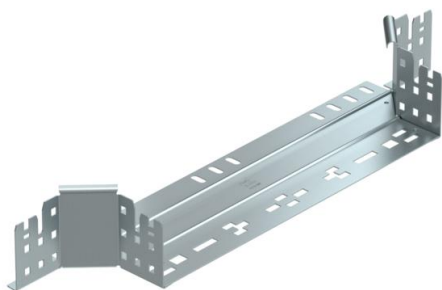

Ficha técnica

Derivação simples Magic 85 FS

Ref.:: 6041576

Peça de montagem e derivação com sistema de conector rápido Para todos os tipos de caminhos de cabos em chapa com aba de 85 mm.

St Aço

FS galvanizado pelo método Sendzimir

Dados originais

Ref.:	6041576
Tipo	RAAM 840 FS
Designação 1	Derivação simples
Designação 2	com união de encaixe rápido
Fabricante	OBO
Dimensão	85x400
Material	Aço
Superfície	galvanizado pelo método Sendzimir
Norma de superfície	DIN EN 10346
Menor unidade de venda	1
Unidade de quantidade	Unidade
Peso	84,3 kg
Unidade de peso	kg/100 un.

Ficha técnica

Derivação simples Magic 85 FS

Ref.: 6041576

Dimensões

Largura	400 mm
Altura	85 mm
Espessura das chapas	1,25 mm
Medida B	400 mm

Dados técnicos

Curva (ângulo)	90°
Versão conector	União integrada
Funktionsgaranti	não
Espessura da base	1,25 mm
Representação de orifícios NATO	não
Alteração da direção	horizontal
Aço inoxidável, decapado	não
Versão para grandes cargas	não
Tipo de conector sistema de caminhos de cabos	Fixação por "click"
Espessura da travessa	1,25 mm