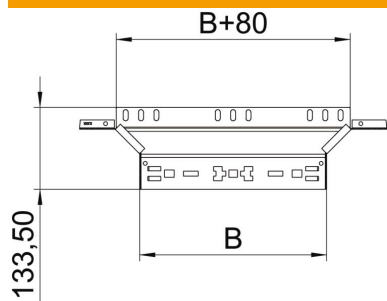

Ficha técnica

Derivação simples Magic 85 FS

Ref.:: 6041576

Peça de montagem e derivação com sistema de conector rápido Para todos os tipos de caminhos de cabos em chapa com aba de 85 mm.

St Aço

FS galvanizado pelo método Sendzimir

Dados originais

Ref.:	6041576
Tipo	RAAM 840 FS
Designação 1	Derivação simples
Designação 2	com união de encaixe rápido
Fabricante	OBO
Dimensão	85x400
Material	Aço
Superfície	galvanizado pelo método Sendzimir
Norma de superfície	DIN EN 10346
Menor unidade de venda	1
Unidade de quantidade	Unidade
Peso	84,3 kg
Unidade de peso	kg/100 un.

Ficha técnica

Derivação simples Magic 85 FS

Ref.: 6041576

Dimensões

Largura	400 mm
Altura	85 mm
Espessura das chapas	1,25 mm
Medida B	400 mm

Dados técnicos

Curva (ângulo)	90°
Versão conector	União integrada
Funktionsgaranti	não
Espessura da base	1,25 mm
Representação de orifícios NATO	não
Alteração da direção	horizontal
Aço inoxidável, decapado	não
Versão para grandes cargas	não
Tipo de conector sistema de caminhos de cabos	Fixação por "click"
Espessura da travessa	1,25 mm