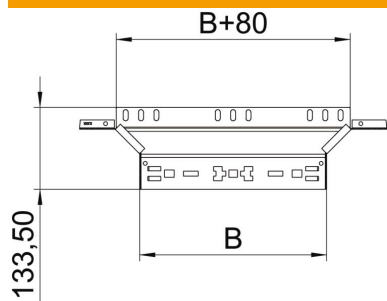

Ficha técnica

Derivação simples Magic 85 FS

Ref.: 6041580

Peça de montagem e derivação com sistema de conector rápido Para todos os tipos de caminhos de cabos em chapa com aba de 85 mm.

St Aço

FS galvanizado pelo método Sendzimir

Dados originais

Ref.:	6041580
Tipo	RAAM 860 FS
Designação 1	Derivação simples
Designação 2	com união de encaixe rápido
Fabricante	OBO
Dimensão	85x600
Material	Aço
Superfície	galvanizado pelo método Sendzimir
Norma de superfície	DIN EN 10346
Menor unidade de venda	1
Unidade de quantidade	Unidade
Peso	110,5 kg
Unidade de peso	kg/100 un.

Ficha técnica

Derivação simples Magic 85 FS

Ref.:: 6041580

Dimensões

Largura	600 mm
Altura	85 mm
Espessura das chapas	1,25 mm
Medida B	600 mm

Dados técnicos

Curva (ângulo)	90°
Versão conector	União integrada
Funktionsgaranti	não
Espessura da base	1,25 mm
Representação de orifícios NATO	não
Alteração da direção	horizontal
Aço inoxidável, decapado	não
Versão para grandes cargas	não
Tipo de conector sistema de caminhos de cabos	Fixação por "click"
Espessura da travessa	1,25 mm