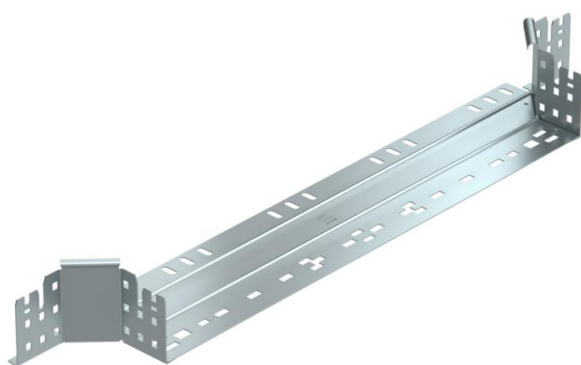

Ficha técnica

Derivação simples Magic 85 FS

Ref.: 6041580

Peça de montagem e derivação com sistema de conector rápido Para todos os tipos de caminhos de cabos em chapa com aba de 85 mm.

St Aço

FS galvanizado pelo método Sendzimir

Dados originais

Ref.:	6041580
Tipo	RAAM 860 FS
Designação 1	Derivação simples
Designação 2	com união de encaixe rápido
Fabricante	OBO
Dimensão	85x600
Material	Aço
Superfície	galvanizado pelo método Sendzimir
Norma de superfície	DIN EN 10346
Menor unidade de venda	1
Unidade de quantidade	Unidade
Peso	110,5 kg
Unidade de peso	kg/100 un.

Ficha técnica

Derivação simples Magic 85 FS

Ref.:: 6041580

Dimensões

Largura	600 mm
Altura	85 mm
Espessura das chapas	1,25 mm
Medida B	600 mm

Dados técnicos

Curva (ângulo)	90°
Versão conector	União integrada
Funktionsgaranti	não
Espessura da base	1,25 mm
Representação de orifícios NATO	não
Alteração da direção	horizontal
Aço inoxidável, decapado	não
Versão para grandes cargas	não
Tipo de conector sistema de caminhos de cabos	Fixação por "click"
Espessura da travessa	1,25 mm