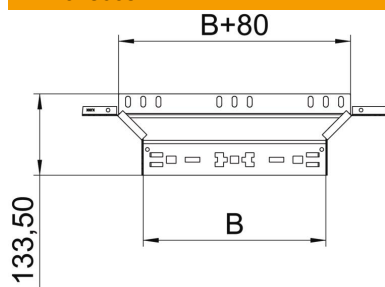

Ficha técnica

Derivação simples Magic 85 FT

Ref.: 6041598

Peça de montagem e derivação com sistema de conector rápido Para todos os tipos de caminhos de cabos em chapa com aba de 85 mm.

St Aço

FT Galvanizado por imersão a quente após maquinação

Dados originais

Ref.:	6041598
Tipo	RAAM 85 FT
Designação 1	Derivação simples
Designação 2	com união de encaixe rápido
Fabricante	OBO
Dimensão	85x500
Material	Aço
Superfície	Galvanizado por imersão a quente após maquinação
Norma de superfície	DIN EN ISO 1461
Menor unidade de venda	1
Unidade de quantidade	Unidade
Peso	104,1 kg
Unidade de peso	kg/100 un.

Ficha técnica

Derivação simples Magic 85 FT

Ref.:: 6041598

Dimensões

Largura	500 mm
Altura	85 mm
Espessura das chapas	1,25 mm
Medida B	500 mm

Dados técnicos

Curva (ângulo)	90°
Versão conector	União integrada
Funktionsgaranti	não
Espessura da base	1,25 mm
Representação de orifícios NATO	não
Alteração da direção	horizontal
Aço inoxidável, decapado	não
Versão para grandes cargas	não
Tipo de conector sistema de caminhos de cabos	Fixação por "click"
Espessura da travessa	1,25 mm