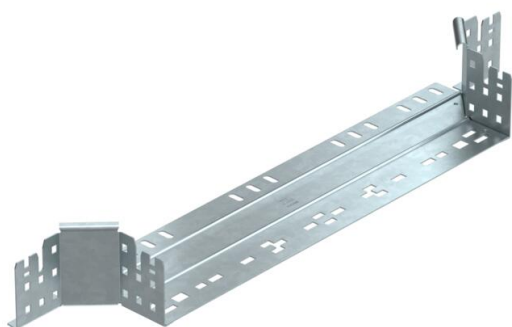

Ficha técnica

Derivação simples Magic 85 FT

Ref.: 6041598

Peça de montagem e derivação com sistema de conector rápido Para todos os tipos de caminhos de cabos em chapa com aba de 85 mm.

St Aço

FT Galvanizado por imersão a quente após maquinação

Dados originais

Ref.:	6041598
Tipo	RAAM 85 FT
Designação 1	Derivação simples
Designação 2	com união de encaixe rápido
Fabricante	OBO
Dimensão	85x500
Material	Aço
Superfície	Galvanizado por imersão a quente após maquinação
Norma de superfície	DIN EN ISO 1461
Menor unidade de venda	1
Unidade de quantidade	Unidade
Peso	104,1 kg
Unidade de peso	kg/100 un.

Ficha técnica

Derivação simples Magic 85 FT

Ref.:: 6041598

Dimensões

Largura	500 mm
Altura	85 mm
Espessura das chapas	1,25 mm
Medida B	500 mm

Dados técnicos

Curva (ângulo)	90°
Versão conector	União integrada
Funktionsgaranti	não
Espessura da base	1,25 mm
Representação de orifícios NATO	não
Alteração da direção	horizontal
Aço inoxidável, decapado	não
Versão para grandes cargas	não
Tipo de conector sistema de caminhos de cabos	Fixação por "click"
Espessura da travessa	1,25 mm