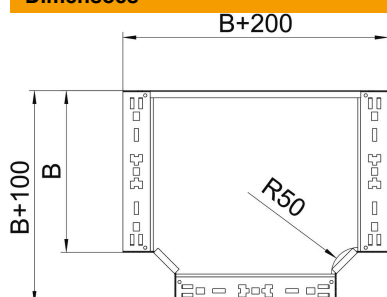

### Dados originais

Ref.:	6041668
Tipo	RTM 850 FS
Designação 1	Derivação em T
Designação 2	com união de encaixe rápido
Fabricante	OBO
Dimensão	85x500
Material	Aço
Superfície	galvanizado pelo método Sendzimir
Norma de superfície	DIN EN 10346
Menor unidade de venda	1
Unidade de quantidade	Unidade
Peso	485,4 kg
Unidade de peso	kg/100 un.

### Dimensões

Largura	500 mm
Altura	85 mm
Espessura das chapas	1,25 mm
Medida B	500 mm

### Dados técnicos

Curva (ângulo)	90°
Versão conector	União integrada
Funktionsgaranti	não
Representação de orifícios NATO	não
Alteração da direção	horizontal
Aço inoxidável, decapado	não
Versão para grandes cargas	não
Tipo de conector sistema de caminhos de cabos	aparafusado
Espessura da travessa	1,25 mm