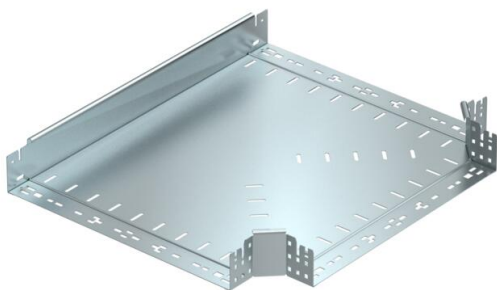

## Derivação T Magic 85 FS

Ref.: 6041668

Derivação simples em T, com sistema de conector rápido Para todos os tipos de caminhos de cabos em chapa com aba de 85 mm.

**St** Aço

**FS** galvanizado pelo método Sendzimir

### Dados originais

Ref.:	6041668
Tipo	RTM 850 FS
Designação 1	Derivação em T
Designação 2	com união de encaixe rápido
Fabricante	OBO
Dimensão	85x500
Material	Aço
Superfície	galvanizado pelo método Sendzimir
Norma de superfície	DIN EN 10346
Menor unidade de venda	1
Unidade de quantidade	Unidade
Peso	485,4 kg
Unidade de peso	kg/100 un.

### Dimensões

Largura	500 mm
Altura	85 mm
Espessura das chapas	1,25 mm
Medida B	500 mm

### Dados técnicos

Curva (ângulo)	90°
Versão conector	União integrada
Funktionsgaranti	não
Representação de orifícios NATO	não
Alteração da direção	horizontal
Aço inoxidável, decapado	não
Versão para grandes cargas	não
Tipo de conector sistema de caminhos de cabos	aparafusado
Espessura da travessa	1,25 mm