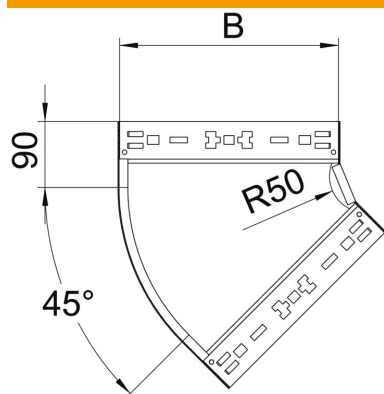

Ficha técnica

Ângulo 45° Magic 110 FT

Ref.:: 6041781

Ângulo de 45° com sistema de conexão rápida. Para todos os tipos de caminhos de cabos em chapa com aba de 110 mm.

St Aço

FT Galvanizado por imersão a quente após maquinação

Dados originais

Ref.:	6041781
Tipo	RBM 45 115 FT
Designação 1	Ângulo 45°
Designação 2	com união de encaixe rápido
Fabricante	OBO
Dimensão	110x150
Material	Aço
Superfície	Galvanizado por imersão a quente após maquinação
Norma de superfície	DIN EN ISO 1461
Menor unidade de venda	1
Unidade de quantidade	Unidade
Peso	95,8 kg
Unidade de peso	kg/100 un.

Ficha técnica

Ângulo 45° Magic 110 FT

Ref.: 6041781

Dimensões

Largura	150 mm
Altura	110 mm
Espessura das chapas	1,25 mm
Medida B	150 mm

Dados técnicos

Curva (ângulo)	45°
Versão conector	União integrada
Funktionsgaranti	não
Instalação no pavimento	não
Representação de orifícios NATO	não
Alteração da direção	horizontal
Aço inoxidável, decapado	não
Perfuração lateral	não
Versão para grandes cargas	não
Tipo de conector sistema de caminhos de cabos	Fixação por "click"