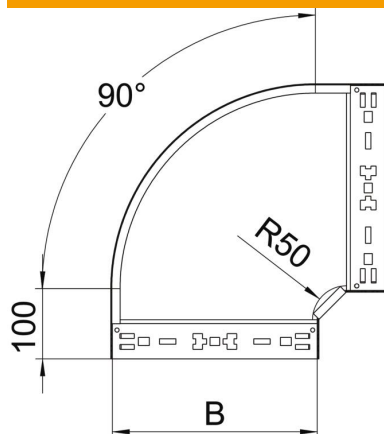

Ficha técnica

Ângulo 90° Magic 110 FS

Ref.: 6041841

Ângulo de 90° com sistema de conexão rápida. Para todos os tipos de caminhos de cabos em chapa com aba de 110 mm.

St Aço

FS galvanizado pelo método Sendzimir

Dados originais

Ref.:	6041841
Tipo	RBM 90 115 FS
Designação 1	Ângulo 90°
Designação 2	com união de encaixe rápido
Fabricante	OBO
Dimensão	110x150
Cor	zinco
Material	Aço
Superfície	galvanizado pelo método Sendzimir
Norma de superfície	DIN EN 10346
Menor unidade de venda	1
Unidade de quantidade	Unidade
Peso	121 kg
Unidade de peso	kg/100 un.

Ficha técnica

Ângulo 90° Magic 110 FS

Ref.: 6041841

Dimensões

Largura	150 mm
Altura	110 mm
Espessura das chapas	1,25 mm
Medida B	150 mm

Dados técnicos

Curva (ângulo)	90°
Versão conector	União integrada
Funktionsgaranti	não
Instalação no pavimento	não
Representação de orifícios NATO	não
Alteração da direção	horizontal
Aço inoxidável, decapado	não
Perfuração lateral	não
Gama de temperaturas de aplicação máx.	120 °C
Gama de temperaturas de aplicação mín.	-20 °C
Versão para grandes cargas	não
Tipo de conector sistema de caminhos de cabos	Fixação por "click"