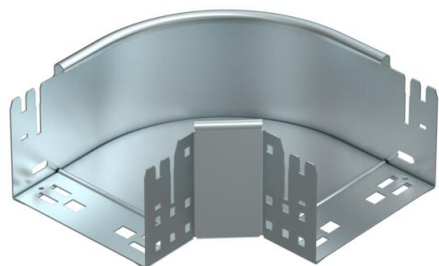

Ficha técnica

Ângulo 90° Magic 110 FS

Ref.: 6041841

Ângulo de 90° com sistema de conexão rápida. Para todos os tipos de caminhos de cabos em chapa com aba de 110 mm.

St Aço

FS galvanizado pelo método Sendzimir

Dados originais

Ref.:	6041841
Tipo	RBM 90 115 FS
Designação 1	Ângulo 90°
Designação 2	com união de encaixe rápido
Fabricante	OBO
Dimensão	110x150
Cor	zinco
Material	Aço
Superfície	galvanizado pelo método Sendzimir
Norma de superfície	DIN EN 10346
Menor unidade de venda	1
Unidade de quantidade	Unidade
Peso	121 kg
Unidade de peso	kg/100 un.

Ficha técnica

Ângulo 90° Magic 110 FS

Ref.: 6041841

Dimensões

Largura	150 mm
Altura	110 mm
Espessura das chapas	1,25 mm
Medida B	150 mm

Dados técnicos

Curva (ângulo)	90°
Versão conector	União integrada
Funktionsgaranti	não
Instalação no pavimento	não
Representação de orifícios NATO	não
Alteração da direção	horizontal
Aço inoxidável, decapado	não
Perfuração lateral	não
Gama de temperaturas de aplicação máx.	120 °C
Gama de temperaturas de aplicação mín.	-20 °C
Versão para grandes cargas	não
Tipo de conector sistema de caminhos de cabos	Fixação por "click"