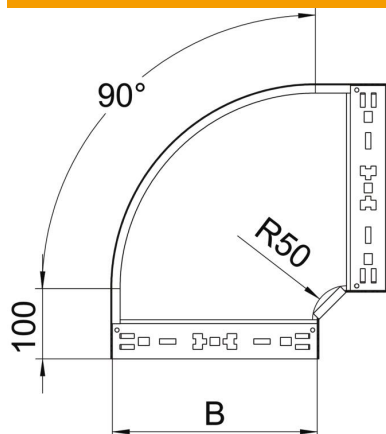

### Dados originais

Ref.:	6041866
Tipo	RBM 90 140 FT
Designação 1	Ângulo 90°
Designação 2	com união de encaixe rápido
Fabricante	OBO
Dimensão	110x400
Cor	zinco
Material	Aço
Superfície	Galvanizado por imersão a quente após maquinação
Norma de superfície	DIN EN ISO 1461
Menor unidade de venda	1
Unidade de quantidade	Unidade
Peso	347 kg
Unidade de peso	kg/100 un.

## Ângulo 90° Magic 110 FT

Ref.:: 6041866

### Dimensões

Largura	400 mm
Altura	110 mm
Espessura das chapas	1,25 mm
Medida B	400 mm

### Dados técnicos

Curva (ângulo)	90°
Versão conector	União integrada
Funktionsgaranti	não
Instalação no pavimento	não
Representação de orifícios NATO	não
Alteração da direção	horizontal
Aço inoxidável, decapado	não
Perfuração lateral	não
Versão para grandes cargas	não
Tipo de conector sistema de caminhos de cabos	Fixação por "click"