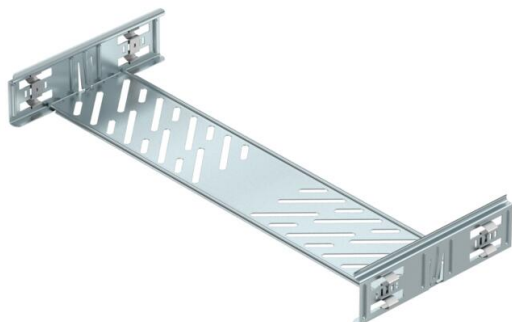

Ficha técnica

Conjunto de união rápida Magic FS

Ref.:: 6068924

União de caminho de cabos em chapa com fixação rápida para a ligação, sem parafusos, de caminhos de cabos perfurados com uma altura lateral de 60 mm. O seu design otimizado permite ser utilizada na execução de raios e compensações de comprimentos em grandes variações.

St Aço

FS galvanizado pelo método Sendzimir

Dados originais

Ref.:	6068924
Tipo	KTSMV 650 FS
Designação 1	Conjunto de união rápida
Designação 2	para caminho de cabos Magic
Fabricante	OBO
Dimensão	60x500x200
Cor	zinco
Material	Aço
Superfície	galvanizado pelo método Sendzimir
Norma de superfície	DIN EN 10346
Menor unidade de venda	1
Unidade de quantidade	Unidade
Peso	57,4 kg
Unidade de peso	kg/100 un.
Pegada de CO2 (GWP) do berço ao portão	2,3367 kg CO2e / 1 Peça

Ficha técnica

Conjunto de união rápida Magic FS

Ref.:: 6068924

Dimensões

Dimensão	60x500
Comprimento	200 mm
Largura	500 mm
Largura	20 in
Altura	60 mm
Altura	2 in
Espessura das chapas	1 mm
Medida B	500 mm

Dados técnicos

Versão	União reta
Funktionsgaranti	não
Apropriada para caminho de cabos em varão	não
Apropriada para caminho de cabos tipo escada	não
Apropriada para caminho de cabos em chapa	sim
Apropriada para altura do sistema de caminho de cabos	60 mm
União articulada horizontal	não
União articulada vertical	não
Aço inoxidável, decapado	não
Tipo de ligação	conector sem parafusos