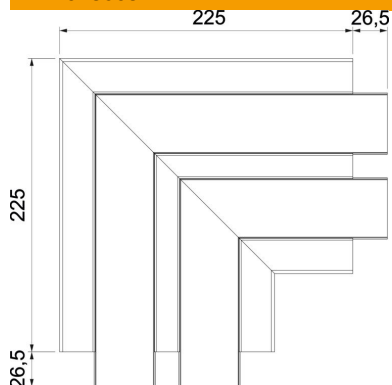

Ficha técnica

Ângulo plano, para calha técnica Rapid 45-2 tipo GK-53165

Ref.: 6113452

Ângulo plano para alteração da direção da calha técnica Rapid 45-2.

PVC Policloreto de vinilo

Dados originais

Ref.:	6113452
Tipo	GK-FS53165LGR
Designação 1	Ângulo plano
Designação 2	rígido
Fabricante	OBO
Dimensão	200x200x165
Cor	cinzento claro; RAL 7035
Material	Policloreto de vinilo
Menor unidade de venda	1
Unidade de quantidade	Unidade
Peso	64,5 kg
Unidade de peso	kg/100 un.
Pegada de CO2 (GWP) do berço ao portão	2,7458 kg CO2e / 1 Peça

Ficha técnica

Ângulo plano, para calha técnica Rapid 45-2 tipo GK-53165

Ref.:: 6113452

Dimensões

Comprimento	225 mm
Largura	165 mm
Altura	53 mm

Dados técnicos

Número de tampas	2
Versão	Base e tampa
para largura da calha	165 mm
para altura da calha	53 mm
Livre de halogéneos	não
Grampo de fixação de cabos	não
União de calhas	não
Tipo de montagem das tampas	interno
Instalação no pavimento	sim
Largura da tampa	45 mm
Largura da tampa 2	45 mm
Largura da tampa 3	0 mm
Alteração da direção	vertical ascendente/descendente
Grau de proteção	IP40
Película protetora	sim
Grau de proteção código IK	IK08
Simétrico	sim
Gama de temperaturas de aplicação máx.	60 °C
Gama de temperaturas de aplicação mín.	-15 °C
Alcance do ângulo máx.	90 mm
Alcance do ângulo mín.	90 mm