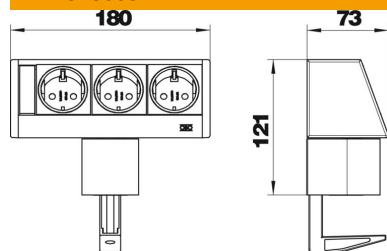

Ficha técnica

Deskbox DB, com patilha de fixação, 3 Tomadas

Ref.: 6116936

Deskbox com cabo de ligação, com uma patilha de fixação para mesas com espessuras de 8 até 40 mm, saída de cabo a partir do lado inferior no perfil.

Equipamento:

- duas tomadas pretas de energia com direção de encaixe 0°, incl. cabo de 3,0 m com ficha macho de saída lateral CEE 7/7.

A Deskbox pronta a ligar, tipo DB, foi especialmente concebida para o fornecimento directo dos locais de trabalho com ligações de energia, comunicação e transmissão de dados.

Alu Alumínio

Dados originais

Ref.:	6116936
Tipo	DB-1B3 D3S
Designação 1	Deskbox, pré-equipada
Designação 2	com patilha de fixação
Fabricante	OBO
Cor	alumínio
Material	Alumínio
Menor unidade de venda	1
Unidade de quantidade	Unidade
Peso	102 kg
Unidade de peso	kg/100 un.

Ficha técnica

Deskbox DB, com patilha de fixação, 3 Tomadas

Ref.: 6116936

Dimensões

Comprimento	180 mm
Altura	121 mm

Dados técnicos

Número de ligações áudio	0
Número de ligações CAT 5	0
Número de ligações CAT 5E	0
Número de ligações CAT 6	0
Número de ligações USB	0
Número de ligações VGA	0
Número de ligações HDMI	0
Número de tomadas SCHUKO	3
Versão	Caixa anodizada a prateado
Versão	Montagem
Extraível	não
Forma	retangular
Elevável	não
Comprimento da linha adutora	3 m
Proteção contra sobretensões	não