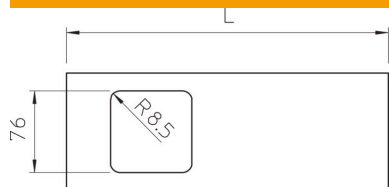

## Dados originais

Ref.:	6194052
Tipo	D2-1 150RW
Designação 1	Tampa
Designação 2	para aparelhagem simples
Fabricante	OBO
Dimensão	150x300mm
Cor	branco puro; RAL 9010
Material	Policloreto de vinilo
Menor unidade de venda	1
Unidade de quantidade	Unidade
Peso	10 kg
Unidade de peso	kg/100 un.
Pegada de CO <sub>2</sub> (GWP) do berço ao portão	0,398 kg CO <sub>2</sub> e / 1 Peça

# Ficha técnica

Tampa para caixa de aparelhagem simples para calhas WDK, altura da calha 150 mm  
Ref.:: 6194052

## Dimensões

Comprimento	300 mm
Largura	150 mm
Altura	15 mm