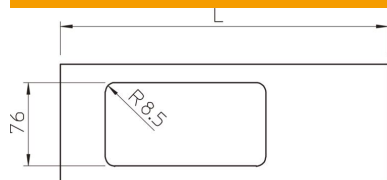

Ficha técnica

Tampa para caixa de aparelhagem dupla para calhas WDK,
altura da calha 150 mm

Ref.: 6194125

Secção do espelho duplo para a montagem de aparelhos em calhas WDK.

PVC Policloreto de vinilo

Dados originais

Ref.:	6194125
Tipo	D2-2 150RW
Designação 1	Tampa
Designação 2	para aparelhagem dupla
Fabricante	OBO
Dimensão	150x300mm
Cor	branco puro; RAL 9010
Material	Policloreto de vinilo
Menor unidade de venda	1
Unidade de quantidade	Unidade
Peso	9 kg
Unidade de peso	kg/100 un.
Pegada de CO2 (GWP) do berço ao portão	0,4011 kg CO2e / 1 Peça

Ficha técnica

Tampa para caixa de aparelhagem dupla para calhas WDK,
altura da calha 150 mm

Ref.:: 6194125

Dimensões

Comprimento	300 mm
Largura	150 mm
Altura	15 mm

Dados técnicos

Funktionsgaranti	não
Livre de halogéneos	não
Grau de proteção	IP 30
Grau de proteção código IK	IK04
Gama de temperaturas de aplicação máx.	60 °C
Gama de temperaturas de aplicação mín.	-5 °C