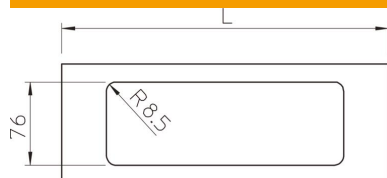

# Ficha técnica

Tampa para caixa de aparelhagem tripla para calhas WDK,  
altura da calha 110 mm

Ref.:: 6194184

Secção do espelho triplo para a montagem de aparelhos em calhas WDK.

**PVC** Policloreto de vinilo

## Dados originais

Ref.:	6194184
Tipo	D2-3 110RW
Designação 1	Tampa
Designação 2	para aparelhagem tripla
Fabricante	OBO
Dimensão	110x300mm
Cor	branco puro; RAL 9010
Material	Policloreto de vinilo
Menor unidade de venda	1
Unidade de quantidade	Unidade
Peso	5 kg
Unidade de peso	kg/100 un.
Pegada de CO <sub>2</sub> (GWP) do berço ao portão	0,2296 kg CO <sub>2</sub> e / 1 Peça

# Ficha técnica

Tampa para caixa de aparelhagem tripla para calhas WDK,  
altura da calha 110 mm

Ref.:: 6194184

## Dimensões

Comprimento	300 mm
Largura	109 mm
Altura	14 mm