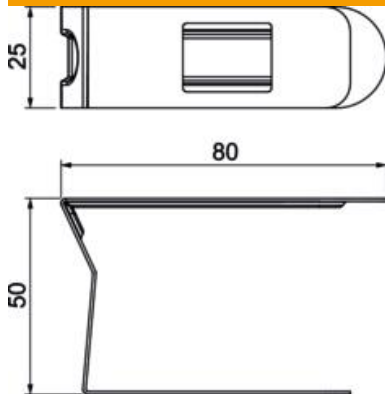

Ficha técnica

Grampo para calhas LKM largura de calha 100 mm

Ref.: 6249884

O grampo mantém os cabos e tubos inseridos nas calhas e facilita, desse modo, a instalação na parede e no teto. Os grampos para calhas são inseridos na perfuração sequencial e encaixados da base da calha. Adequado para larguras de calha de 100 mm.

St Aço

GBP eletrogalvanizado, passivado a azul

Dados originais

Ref.:	6249884
Tipo	LKM K80
Designação 1	Grampo para calha
Fabricante	OBO
Dimensão	80mm
Cor	zinco
Material	Aço
Superfície	eletrogalvanizado, passivado a azul
Norma de superfície	
Menor unidade de venda	20
Unidade de quantidade	Unidade
Peso	2,7 kg
Unidade de peso	kg/100 un.
Pegada de CO2 (GWP) do berço ao portão	0,059 kg CO2e / 1 Peça

Ficha técnica

Grampo para calhas LKM largura de calha 100 mm

Ref.:: 6249884

Dimensões

Comprimento	25 mm
Largura	81 mm
Altura	49 mm
Medida a	25 mm
Medida b	81 mm
Medida c	49 mm

Dados técnicos

Tipo de fixação	encaixável
Funktionsgaranti	não
para a dimensão da calha	60 x 100
Livre de halogéneos	sim
Com ligação equipotencial	não
Largura da tampa	100 mm
Grau de proteção	IP 30
Grau de proteção código IK	IK10
autoextinguível	não
Gama de temperaturas de aplicação máx.	90 °C
Gama de temperaturas de aplicação mín.	-5 °C