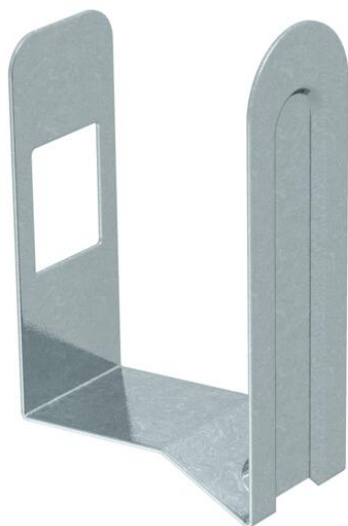

Ficha técnica

Grampo para calhas LKM largura de calha 100 mm

Ref.: 6249884

O grampo mantém os cabos e tubos inseridos nas calhas e facilita, desse modo, a instalação na parede e no teto. Os grampos para calhas são inseridos na perfuração sequencial e encaixados da base da calha. Adequado para larguras de calha de 100 mm.

St Aço

GBP eletrogalvanizado, passivado a azul

Dados originais

Ref.:	6249884
Tipo	LKM K80
Designação 1	Grampo para calha
Fabricante	OBO
Dimensão	80mm
Cor	zinco
Material	Aço
Superfície	eletrogalvanizado, passivado a azul
Norma de superfície	
Menor unidade de venda	20
Unidade de quantidade	Unidade
Peso	2,7 kg
Unidade de peso	kg/100 un.
Pegada de CO2 (GWP) do berço ao portão	0,059 kg CO2e / 1 Peça

Ficha técnica

Grampo para calhas LKM largura de calha 100 mm

Ref.:: 6249884

Dimensões

Comprimento	25 mm
Largura	81 mm
Altura	49 mm
Medida a	25 mm
Medida b	81 mm
Medida c	49 mm

Dados técnicos

Tipo de fixação	encaixável
Funktionsgaranti	não
para a dimensão da calha	60 x 100
Livre de halogéneos	sim
Com ligação equipotencial	não
Largura da tampa	100 mm
Grau de proteção	IP 30
Grau de proteção código IK	IK10
autoextinguível	não
Gama de temperaturas de aplicação máx.	90 °C
Gama de temperaturas de aplicação mín.	-5 °C