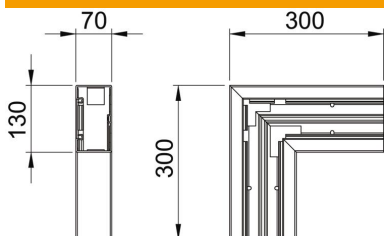

### Dados originais

Ref.:	6274521
Tipo	GK-F70130CW
Designação 1	Ângulo plano
Fabricante	OBO
Dimensão	70x130mm
Cor	branco creme; RAL 9001
Material	Policloreto de vinilo
Menor unidade de venda	1
Unidade de quantidade	Unidade
Peso	83 kg
Unidade de peso	kg/100 un.
Pegada de CO2 (GWP) do berço ao portão	3,1548 kg CO2e / 1 Peça

# Ficha técnica

Ângulo plano, para calha técnica Rapid 80 tipo GK-70130

Ref.:: 6274521

## Dimensões

Comprimento	300 mm
Largura	130 mm
Altura	70 mm

## Dados técnicos

Número de tampas	1
Versão	Parte inferior
para largura da calha	130 mm
para altura da calha	70 mm
Livre de halogéneos	não
Grampo de fixação de cabos	não
União de calhas	não
Tipo de montagem das tampas	interno
Instalação no pavimento	sim
Largura da tampa	76,5 mm
Largura da tampa 2	0 mm
Largura da tampa 3	0 mm
Alteração da direção	vertical ascendente/descendente
Grau de proteção	IP 30
Película protetora	sim
Grau de proteção código IK	IK08
Simétrico	sim
Gama de temperaturas de aplicação máx.	60 °C
Gama de temperaturas de aplicação mín.	-15 °C
Alcance do ângulo máx.	90 mm
Alcance do ângulo mín.	90 mm