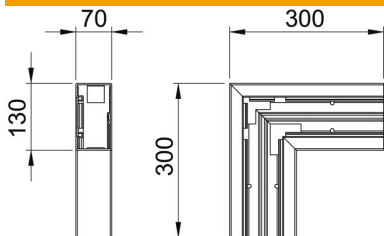

Ficha técnica

Ângulo plano, para calha técnica Rapid 80 tipo GK-70130

Ref.: 6274522

Ângulo plano para alteração da direção das calhas técnicas GK.
A tampa terá que ser encomendada em separado.

PVC Policloreto de vinilo

Dados originais

Ref.:	6274522
Tipo	GK-F70130LGR
Designação 1	Ângulo plano
Fabricante	OBO
Dimensão	70x130mm
Cor	cinzento claro; RAL 7035
Material	Policloreto de vinilo
Menor unidade de venda	1
Unidade de quantidade	Unidade
Peso	83 kg
Unidade de peso	kg/100 un.
Pegada de CO2 (GWP) do berço ao portão	3,1157 kg CO2e / 1 Peça

Ficha técnica

Ângulo plano, para calha técnica Rapid 80 tipo GK-70130

Ref.:: 6274522

Dimensões

Comprimento	300 mm
Largura	130 mm
Altura	70 mm

Dados técnicos

Número de tampas	1
Versão	Parte inferior
para largura da calha	130 mm
para altura da calha	70 mm
Livre de halogéneos	não
Grampo de fixação de cabos	não
União de calhas	não
Tipo de montagem das tampas	interno
Instalação no pavimento	sim
Largura da tampa	76,5 mm
Largura da tampa 2	0 mm
Largura da tampa 3	0 mm
Alteração da direção	vertical ascendente/descendente
Grau de proteção	IP 30
Película protetora	sim
Grau de proteção código IK	IK08
Simétrico	sim
Gama de temperaturas de aplicação máx.	60 °C
Gama de temperaturas de aplicação mín.	-15 °C
Alcance do ângulo máx.	90 mm
Alcance do ângulo mín.	90 mm