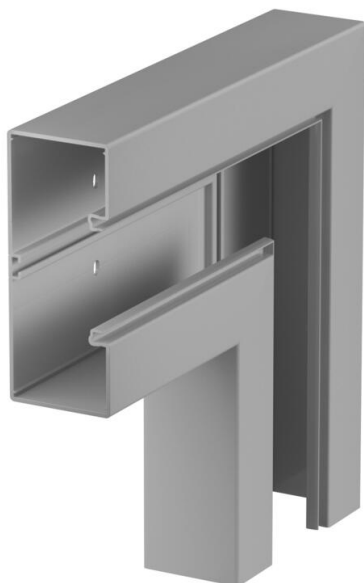

Ficha técnica

Ângulo plano, para calha técnica Rapid 80 tipo GK-70170

Ref.: 6274726

Ângulo plano para alteração da direção das calhas técnicas GK.
A tampa terá que ser encomendada em separado.

PVC Policloreto de vinilo

Dados originais

Ref.:	6274726
Tipo	GK-F70170GR
Designação 1	Ângulo plano
Fabricante	OBO
Dimensão	70x170mm
Cor	cinzento pedra; RAL 7030
Material	Policloreto de vinilo
Menor unidade de venda	1
Unidade de quantidade	Unidade
Peso	91 kg
Unidade de peso	kg/100 un.
Pegada de CO2 (GWP) do berço ao portão	2,5544 kg CO2e / 1 Peça

Ficha técnica

Ângulo plano, para calha técnica Rapid 80 tipo GK-70170

Ref.: 6274726

Dimensões

Comprimento	300 mm
Largura	170 mm
Altura	70 mm

Dados técnicos

Número de tampas	1
Versão	Parte inferior
para largura da calha	170 mm
para altura da calha	70 mm
Livre de halogéneos	não
Grampo de fixação de cabos	não
União de calhas	não
Tipo de montagem das tampas	interno
Instalação no pavimento	sim
Largura da tampa	76,5 mm
Largura da tampa 2	0 mm
Largura da tampa 3	0 mm
Alteração da direção	vertical ascendente/descendente
Grau de proteção	IP 30
Película protetora	sim
Grau de proteção código IK	IK08
Simétrico	sim
Gama de temperaturas de aplicação máx.	60 °C
Gama de temperaturas de aplicação mín.	-15 °C
Alcance do ângulo máx.	90 mm
Alcance do ângulo mín.	90 mm