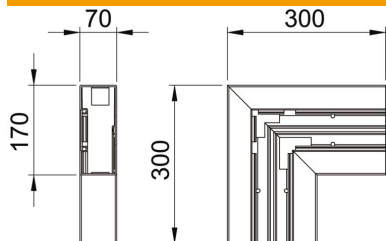

Ficha técnica

Ângulo plano, para calha técnica Rapid 80 tipo GK-70170

Ref.: 6274726

Ângulo plano para alteração da direção das calhas técnicas GK.
A tampa terá que ser encomendada em separado.

PVC Policloreto de vinilo

Dados originais

Ref.:	6274726
Tipo	GK-F70170GR
Designação 1	Ângulo plano
Fabricante	OBO
Dimensão	70x170mm
Cor	cinzento pedra; RAL 7030
Material	Policloreto de vinilo
Menor unidade de venda	1
Unidade de quantidade	Unidade
Peso	91 kg
Unidade de peso	kg/100 un.
Pegada de CO2 (GWP) do berço ao portão	2,5544 kg CO2e / 1 Peça

Ficha técnica

Ângulo plano, para calha técnica Rapid 80 tipo GK-70170

Ref.: 6274726

Dimensões

Comprimento	300 mm
Largura	170 mm
Altura	70 mm

Dados técnicos

Número de tampas	1
Versão	Parte inferior
para largura da calha	170 mm
para altura da calha	70 mm
Livre de halogéneos	não
Grampo de fixação de cabos	não
União de calhas	não
Tipo de montagem das tampas	interno
Instalação no pavimento	sim
Largura da tampa	76,5 mm
Largura da tampa 2	0 mm
Largura da tampa 3	0 mm
Alteração da direção	vertical ascendente/descendente
Grau de proteção	IP 30
Película protetora	sim
Grau de proteção código IK	IK08
Simétrico	sim
Gama de temperaturas de aplicação máx.	60 °C
Gama de temperaturas de aplicação mín.	-15 °C
Alcance do ângulo máx.	90 mm
Alcance do ângulo mín.	90 mm