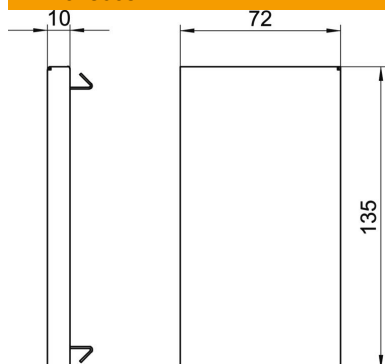

# Ficha técnica

Topo, para calha técnica Rapid 80 tipo GS-70130

Ref.: 6277270

Topo para calha técnica GS.

St Aço

## Dados originais

Ref.:	6277270
Tipo	GS-E70130RW
Designação 1	Topo
Fabricante	OBO
Dimensão	70x130x10
Cor	branco puro; RAL 9010
Material	Aço
Menor unidade de venda	1
Unidade de quantidade	Unidade
Peso	10,8 kg
Unidade de peso	kg/100 un.
Pegada de CO2 (GWP) do berço ao portão	0,5261 kg CO2e / 1 Peça

## Dimensões

Comprimento	10 mm
Largura	135 mm
Altura	72 mm

## Dados técnicos

Versão	universal
Tipo de fixação	encaixável
para largura da calha	130 mm
para altura da calha	70 mm
Adequado para	esquerdo/direito
Livre de halogéneos	sim
Laminação de corte	sim
Grau de proteção	IP 30
Película protetora	não
Grau de proteção código IK	IK10
Gama de temperaturas de aplicação máx.	60 °C
Gama de temperaturas de aplicação mín.	-25 °C