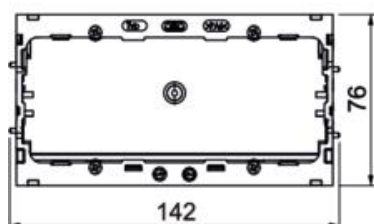

Ficha técnica

Caixa de aparelhagem 71GD7-2, duplo

Ref.:: 6288608

Caixa de aparelhagem com bloqueio frontal para séries de aparelhagem standard, montagem de 2 aparelhos de instalação individuais ou tomada múltipla. Com parte inferior articulada e, se necessário, amovível para a ligação de cabo para poupar tempo, assim como com aberturas de admissão para cabos com diâmetro de até 14 mm. Versão livre de halogéneos. Via de fixação vertical 60 mm.

PA Poliamida

Dados originais

Ref.:	6288608
Tipo	71GD7-2
Designação 1	Caixa de aparelhagem
Designação 2	dupla
Fabricante	OBO
Dimensão	51x76x142
Cor	cinzento; RAL 7011
Material	Poliamida
Menor unidade de venda	2
Unidade de quantidade	Unidade
Peso	8,2 kg
Unidade de peso	kg/100 un.
Pegada de CO2 (GWP) do berço ao portão	0,3849 kg CO2e / 1 Peça

Ficha técnica

Caixa de aparelhagem 71GD7-2, duplo

Ref.: 6288608

Dimensões

Comprimento	142 mm
Largura	76 mm
Altura	51 mm

Dados técnicos

Número de unidades	2
Versão	fechadas
Pista de fixação	outros
Livre de halogéneos	sim
Com zona de ligação	sim
Tipo de montagem da tomada	Frontal
Tipo de montagem Aparelho de instalação	aparafusar
Possibilidade de alívio de tensão	sim