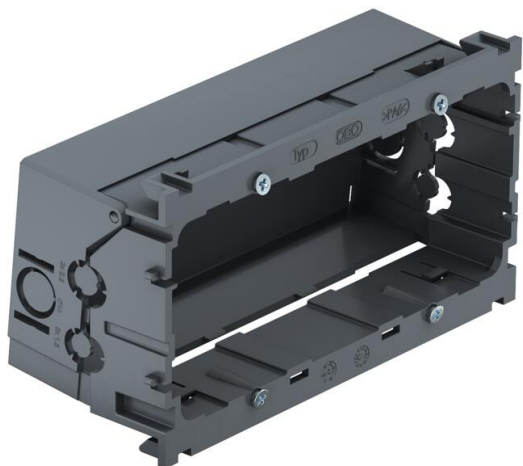

Ficha técnica

Caixa de aparelhagem 71GD7-2, duplo

Ref.:: 6288608

Caixa de aparelhagem com bloqueio frontal para séries de aparelhagem standard, montagem de 2 aparelhos de instalação individuais ou tomada múltipla. Com parte inferior articulada e, se necessário, amovível para a ligação de cabo para poupar tempo, assim como com aberturas de admissão para cabos com diâmetro de até 14 mm. Versão livre de halogéneos. Via de fixação vertical 60 mm.

PA Poliamida

Dados originais

Ref.:	6288608
Tipo	71GD7-2
Designação 1	Caixa de aparelhagem
Designação 2	dupla
Fabricante	OBO
Dimensão	51x76x142
Cor	cinzento; RAL 7011
Material	Poliamida
Menor unidade de venda	2
Unidade de quantidade	Unidade
Peso	8,2 kg
Unidade de peso	kg/100 un.
Pegada de CO2 (GWP) do berço ao portão	0,3849 kg CO2e / 1 Peça

Ficha técnica

Caixa de aparelhagem 71GD7-2, duplo

Ref.: 6288608

Dimensões

Comprimento	142 mm
Largura	76 mm
Altura	51 mm

Dados técnicos

Número de unidades	2
Versão	fechadas
Pista de fixação	outros
Livre de halogéneos	sim
Com zona de ligação	sim
Tipo de montagem da tomada	Frontal
Tipo de montagem Aparelho de instalação	aparafusar
Possibilidade de alívio de tensão	sim