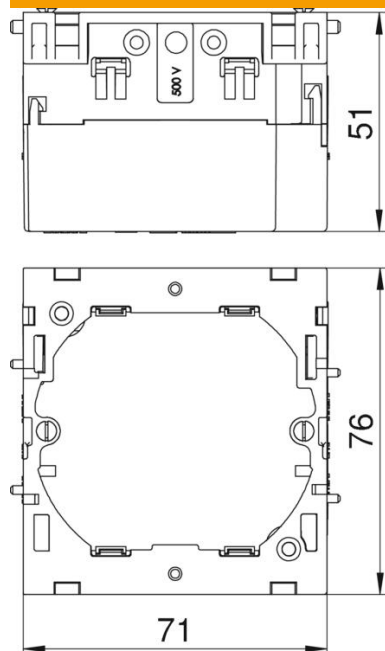

Ficha técnica

Caixa de aparelhagem 71GD6, simples

Ref.: 6288610

Caixa de aparelhagem com bloqueio frontal para interruptores, com parte inferior articulada e, se necessário, amovível para a ligação de cabo, com entradas para cabos com diâmetro de até 14 mm. Versão livre de halogéneos. Via de fixação horizontal 60 mm.

PA Poliamida

Dados originais

| | |
|--|-------------------------|
| Ref.: | 6288610 |
| Tipo | 71GD6 |
| Designação 1 | Caixa de aparelhagem |
| Designação 2 | simples |
| Fabricante | OBO |
| Dimensão | 51x76x71 |
| Cor | cinzento; RAL 7011 |
| Material | Poliamida |
| Menor unidade de venda | 5 |
| Unidade de quantidade | Unidade |
| Peso | 5,6 kg |
| Unidade de peso | kg/100 un. |
| Pegada de CO2 (GWP) do berço ao portão | 0,2191 kg CO2e / 1 Peça |

Ficha técnica

Caixa de aparelhagem 71GD6, simples

Ref.:: 6288610

Dimensões

| | |
|-------------|-------|
| Comprimento | 71 mm |
| Largura | 76 mm |
| Altura | 51 mm |

Dados técnicos

| | |
|---|------------|
| Número de unidades | 1 |
| Versão | fechadas |
| Pista de fixação | outros |
| Livre de halogéneos | sim |
| Com zona de ligação | sim |
| Tipo de montagem da tomada | Frontal |
| Tipo de montagem Aparelho de instalação | aparafusar |
| Possibilidade de alívio de tensão | sim |