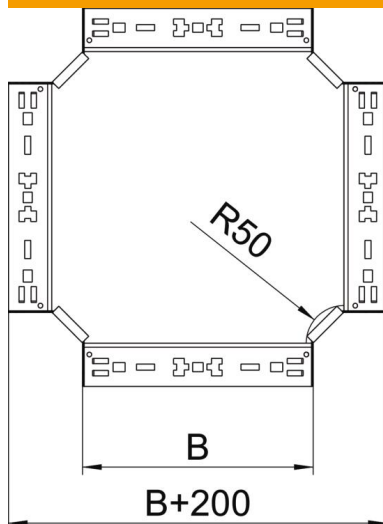

Ficha técnica

Cruzeta Magic 60 FS

Ref.:: 7027007

Intersecção com sistema de conexão rápida. Para todos os tipos de caminhos de cabos em chapa com a altura lateral de 60 mm.

St Aço

FS galvanizado pelo método Sendzimir

Dados originais

Ref.:	7027007
Tipo	RKM 630 FS
Designação 1	Cruzeta
Designação 2	com união de encaixe rápido
Fabricante	OBO
Dimensão	60x300
Material	Aço
Superfície	galvanizado pelo método Sendzimir
Norma de superfície	DIN EN 10346
Menor unidade de venda	1
Unidade de quantidade	Unidade
Peso	244,6 kg
Unidade de peso	kg/100 un.

Ficha técnica

Cruzeta Magic 60 FS

Ref.:: 7027007

Dimensões

Largura	300 mm
Largura	12 in
Altura	60 mm
Altura	2 in
Espessura das chapas	1,25 mm
Medida B	300 mm

Dados técnicos

Curva (ângulo)	90°
Versão conector	União integrada
Funktionsgaranti	sim
Espessura da base	1,25 mm
Representação de orifícios NATO	não
Alteração da direção	horizontal
Aço inoxidável, decapado	não
Versão para grandes cargas	não
Tipo de conector sistema de caminhos de cabos	Fixação por "click"
Espessura da travessa	1,25 mm