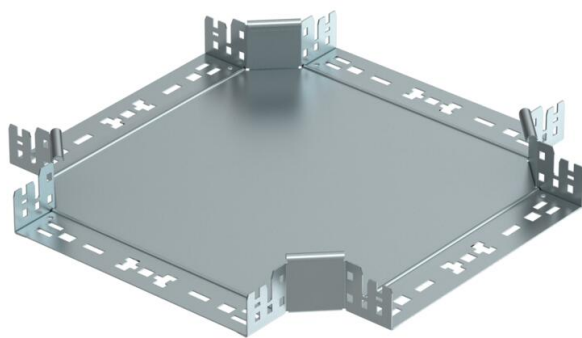

Ficha técnica

Cruzeta Magic 60 FS

Ref.:: 7027007

Intersecção com sistema de conexão rápida. Para todos os tipos de caminhos de cabos em chapa com a altura lateral de 60 mm.

St Aço

FS galvanizado pelo método Sendzimir

Dados originais

Ref.:	7027007
Tipo	RKM 630 FS
Designação 1	Cruzeta
Designação 2	com união de encaixe rápido
Fabricante	OBO
Dimensão	60x300
Material	Aço
Superfície	galvanizado pelo método Sendzimir
Norma de superfície	DIN EN 10346
Menor unidade de venda	1
Unidade de quantidade	Unidade
Peso	244,6 kg
Unidade de peso	kg/100 un.

Ficha técnica

Cruzeta Magic 60 FS

Ref.:: 7027007

Dimensões

Largura	300 mm
Largura	12 in
Altura	60 mm
Altura	2 in
Espessura das chapas	1,25 mm
Medida B	300 mm

Dados técnicos

Curva (ângulo)	90°
Versão conector	União integrada
Funktionsgaranti	sim
Espessura da base	1,25 mm
Representação de orifícios NATO	não
Alteração da direção	horizontal
Aço inoxidável, decapado	não
Versão para grandes cargas	não
Tipo de conector sistema de caminhos de cabos	Fixação por "click"
Espessura da travessa	1,25 mm