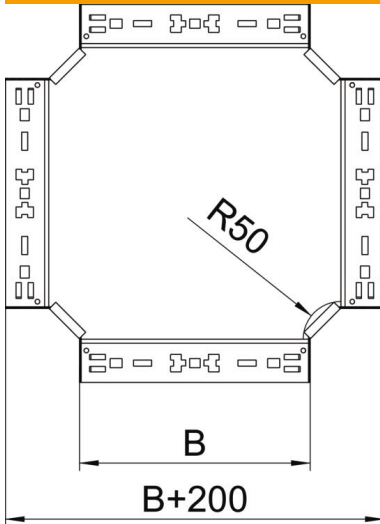

Ficha técnica

Cruzeta Magic 60 FT

Ref.:: 7027021

Intersecção com sistema de conexão rápida. Para todos os tipos de caminhos de cabos em chapa com a altura lateral de 60 mm.

St Aço

FT Galvanizado por imersão a quente após maquinação

Dados originais

Ref.:	7027021
Tipo	RKM 610 FT
Designação 1	Cruzeta
Designação 2	com união de encaixe rápido
Fabricante	OBO
Dimensão	60x100
Material	Aço
Superfície	Galvanizado por imersão a quente após maquinação
Norma de superfície	DIN EN ISO 1461
Menor unidade de venda	1
Unidade de quantidade	Unidade
Peso	100 kg
Unidade de peso	kg/100 un.

Ficha técnica

Cruzeta Magic 60 FT

Ref.:: 7027021

Dimensões

Largura	100 mm
Largura	4 in
Altura	60 mm
Altura	2 in
Espessura das chapas	1,25 mm
Medida B	100 mm

Dados técnicos

Curva (ângulo)	90°
Versão conector	União integrada
Funktionsgaranti	sim
Espessura da base	1,25 mm
Alteração da direção	horizontal
Aço inoxidável, decapado	não
Versão para grandes cargas	não
Tipo de conector sistema de caminhos de cabos	Fixação por "click"
Espessura da travessa	1,25 mm