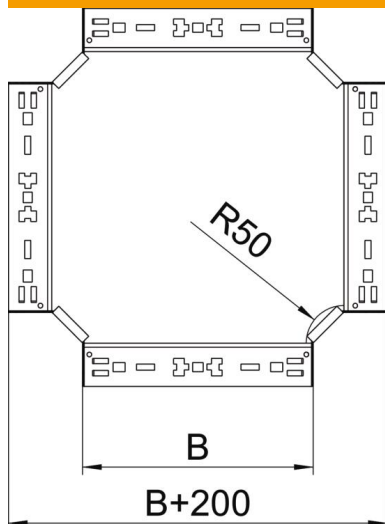

Ficha técnica

Cruzeta Magic 85 FS

Ref.: 7027089

Intersecção com sistema de conexão rápida. Para todos os tipos de caminhos de cabos em chapa com aba de 85 mm.

St Aço

FS galvanizado pelo método Sendzimir

Dados originais

Ref.:	7027089
Tipo	RKM 840 FS
Designação 1	Cruzeta
Designação 2	com união de encaixe rápido
Fabricante	OBO
Dimensão	85x400
Material	Aço
Superfície	galvanizado pelo método Sendzimir
Norma de superfície	DIN EN 10346
Menor unidade de venda	1
Unidade de quantidade	Unidade
Peso	358,9 kg
Unidade de peso	kg/100 un.

Ficha técnica

Cruzeta Magic 85 FS

Ref.:: 7027089

Dimensões

Largura	400 mm
Altura	85 mm
Espessura das chapas	1,25 mm
Medida B	400 mm

Dados técnicos

Curva (ângulo)	90°
Versão conector	União integrada
Funktionsgaranti	não
Espessura da base	1,25 mm
Representação de orifícios NATO	não
Alteração da direção	horizontal
Aço inoxidável, decapado	não
Versão para grandes cargas	não
Tipo de conector sistema de caminhos de cabos	Fixação por "click"
Espessura da travessa	1,25 mm