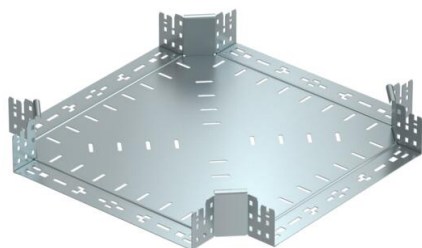

Ficha técnica

Cruzeta Magic 85 FS

Ref.: 7027089

Intersecção com sistema de conexão rápida. Para todos os tipos de caminhos de cabos em chapa com aba de 85 mm.

St Aço

FS galvanizado pelo método Sendzimir

Dados originais

Ref.:	7027089
Tipo	RKM 840 FS
Designação 1	Cruzeta
Designação 2	com união de encaixe rápido
Fabricante	OBO
Dimensão	85x400
Material	Aço
Superfície	galvanizado pelo método Sendzimir
Norma de superfície	DIN EN 10346
Menor unidade de venda	1
Unidade de quantidade	Unidade
Peso	358,9 kg
Unidade de peso	kg/100 un.

Ficha técnica

Cruzeta Magic 85 FS

Ref.:: 7027089

Dimensões

Largura	400 mm
Altura	85 mm
Espessura das chapas	1,25 mm
Medida B	400 mm

Dados técnicos

Curva (ângulo)	90°
Versão conector	União integrada
Funktionsgaranti	não
Espessura da base	1,25 mm
Representação de orifícios NATO	não
Alteração da direção	horizontal
Aço inoxidável, decapado	não
Versão para grandes cargas	não
Tipo de conector sistema de caminhos de cabos	Fixação por "click"
Espessura da travessa	1,25 mm