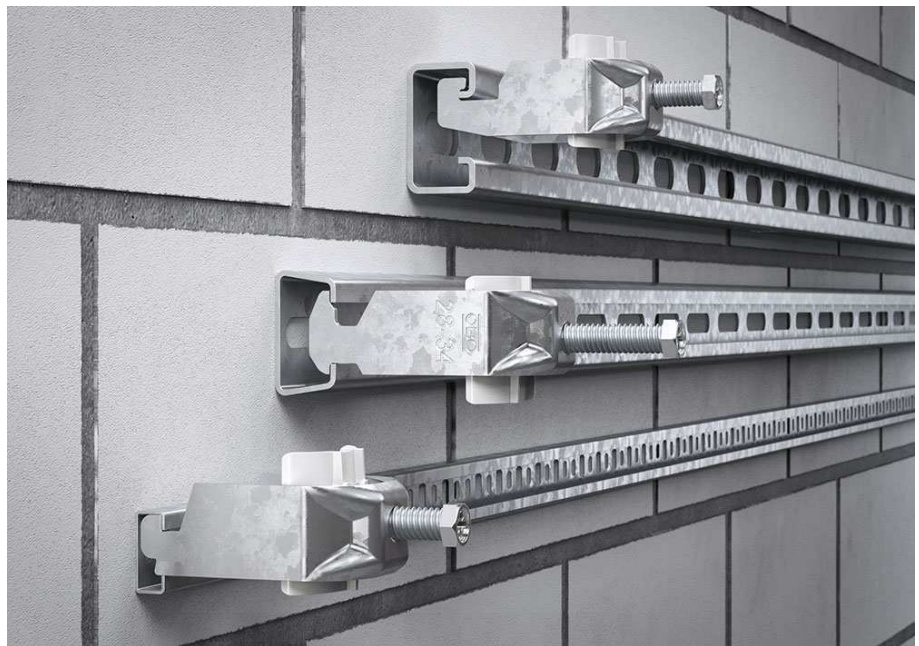

19/07/2023

Página 1 de 3

OBO Bettermann apresenta gama de abraçadeiras BBS

Mais fixação, estabilidade e segurança.

A OBO Bettermann Portugal, fabricante de material elétrico especialista em soluções para instaladores, otimiza o seu portefólio e apresenta a BBS, uma gama de abraçadeiras fácil de instalar e com fixação reforçada.

Agora, cabos e tubos podem ser fixados a perfis e caminhos de cabos de uma forma mais eficiente e estável, proporcionando uma montagem segura e fácil, tanto em perfis angulares e planos como em perfis redondos.

A elevada variedade de versões deste tipo de abraçadeiras torna a sua aplicação flexível a diferentes utilizações e ambientes de instalação, podendo facilmente ser implementadas em soluções especiais e personalizadas.

Para mais informações:

Rui Gil
Direção Marketing

OBO Bettermann, Lda.
Estrada Nacional nº 249, Km 4,2
Armz. A Esq.
Cabra Figa
2635-047 Rio de Mouro
PORTUGAL

Tel.: +351 219 253 230
Tlm.: +351 917 682 001
Fax: +351 219 151 429
gil.rui@obo.pt

Abraçadeiras BBS

As abraçadeiras BBS distinguem-se pela sua variedade de materiais e superfícies sólidas e estão agora disponíveis nas versões alumínio ALMG3, aço inoxidável A2, aço inoxidável A4 e aço com superfície galvanizada a quente. A nova gama apresenta abraçadeiras otimizadas