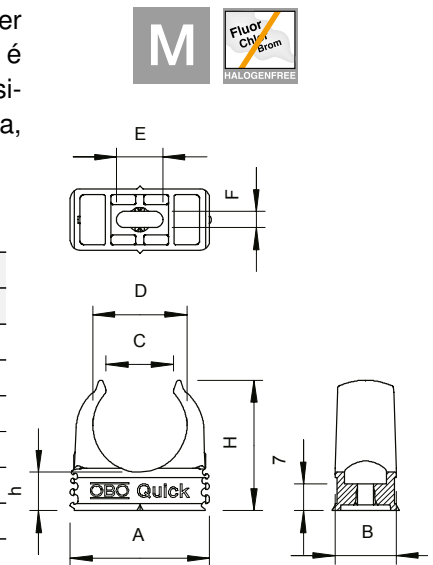

Série OBO Quick

A série OBO Quick oferece três diferentes tipos de abraçadeiras de encaixe, livres de halogéneos, para poupar tempo e ganhar uma fixação segura de cabos e tubos de instalação elétrica. Beneficiar de tempos de montagem mais curtos em fixação de instalações nas paredes e tetos, tanto no interior como no exterior.

Todos os tipos de abraçadeiras e tamanhos, da série OBO Quick, podem ser agrupadas facilmente, devido à forma do seu contorno. Isto significa que: é possível instalar até três abraçadeiras com um único furo de fixação. Este sistema de acoplamento patenteado permite uma elevada capacidade de carga, com segurança e rapidez.

G	A	B	C	D	E	F	H	H	F (20 °C)
	mm	mm	mm	mm	mm	mm	mm	mm	N
M16	25.3	16	11.5	15.5	7	4.2	25	10	75
M20	30.3	16	14	19.4	9	4.2	29.5	10	90
M25	36.3	16	17.5	24.3	12	4.2	34	10	100
M32	46.3	16	22.4	31.4	12	4.2	42	11	120
M40	57.3	16	26	39.2	11	4.6	51	12	140
M50	70.3	18	32	49	12	6	63	14	165
M63	87.3	20	43	61.5	12	6	74.5	15	230

Abraçadeira OBO-Quick, cinzento claro

Tipo	Tamanho nominal	Cor	Emb. un.	Peso kg/100 un.	Ref.
2955 M16	M16	Cinzento claro	100	0.252	2149 00 4
2955 M20	M20	Cinzento claro	100	0.325	2149 01 0
2955 M25	M25	Cinzento claro	100	0.433	2149 01 6
2955 M32	M32	Cinzento claro	50	0.630	2149 02 2
2955 M40	M40	Cinzento claro	50	0.835	2149 02 8
2955 M50	M50	Cinzento claro	25	1.454	2149 03 4
2955 M63	M63	Cinzento claro	20	2.203	2149 04 0

PP Polipropileno

€/100 un.

ATENDIMENTO TÉCNICO

Tel.: +351 219 253 220

E-mail: info@obo.pt

www.obo.pt

OBO
BETTERMANN